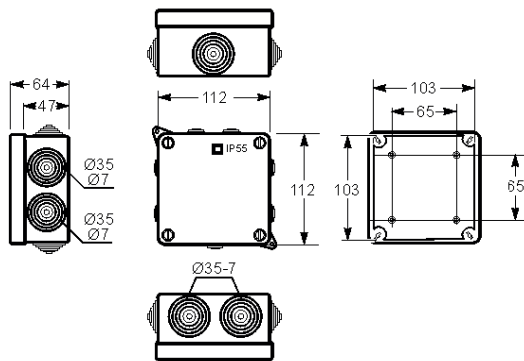

Série Sampa - Caixas de Passagem IP55

Ref. 3011-BR

Dimensões e características técnicas

Caixa de Passagem IP55

Dimensões externas (mm)

Altura	112
Largura	112
Comprimento	64

Dimensões do furo (mm)

Altura	65
Largura	65
Profundidade da base	47
Módulos	N/A
Comprimento do trilho (mm)	N/A

Entradas	N/A
----------	-----

Componentes internos	Tampões de Parafusos + Parafusos de fixação
----------------------	--

Configuração

Cores	Cinza
Modo de instalação	Sobrepor
Classe de isolamento	II (Isolamento total)
Porta	Cinza
Ângulo de abertura	N/A
Selável	Sim
Acessórios opcionais	N/A
Uso	Ambientes externos.

FICHA TÉCNICA

Ref. 3011-BR

Série Sampa - Caixas de Passagem IP55

Dimensões e características técnicas

Tensão de isolamento	1000 V a.c	Condições de funcionamento	N/A
Intensidade de corrente	N/A	Transporte e armazenamento	N/A
Intensidade de curto-circuito	N/A	Resistência a impacto	IK08
Capacidade de dispersão de térmica	N/A	Grau de proteção	IP55
Frequência	N/A	Ensaio de fio incandescente	650°C
Resistência dielétrica	2,5 kV	Fabricado em:	ABS
Tensão de impulso	N/A		