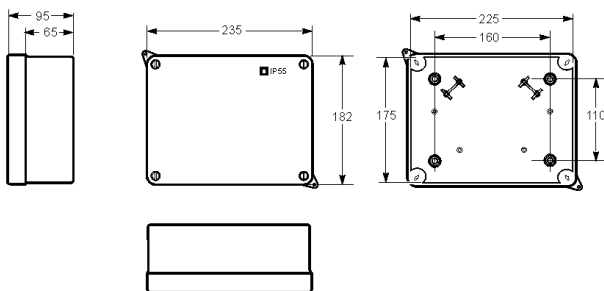

Série Sampa - Caixas de Passagem IP55

Ref. 3074-BR

Dimensões e características técnicas

Caixa de Passagem IP55

Dimensões externas (mm)

Altura	182
Largura	235
Comprimento	95

Dimensões do furo (mm)

Altura	110
Largura	160
Profundidade da base	65
Módulos	N/A
Comprimento do trilho (mm)	N/A

Entradas	N/A
----------	-----

Componentes internos	Tampões de Parafusos + Parafusos de fixação
----------------------	--

Configuração

Cores	Cinza
Modo de instalação	Sobrepor
Classe de isolamento	II (Isolamento total)
Porta	Cinza
Ângulo de abertura	N/A
Selável	Sim
Acessórios opcionais	N/A
Uso	Ambientes externos.

FICHA TÉCNICA

Ref. 3074-BR

Série Sampa - Caixas de Passagem IP55

Dimensões e características técnicas

Tensão de isolamento	1000 V a.c	Condições de funcionamento	N/A
Intensidade de corrente	N/A	Transporte e armazenamento	N/A
Intensidade de curto-circuito	N/A	Resistência a impacto	IK08
Capacidade de dispersão de térmica	N/A	Grau de proteção	IP55
Frequência	N/A	Ensaio de fio incandescente	650°C
Resistência dielétrica	2,5 kV	Fabricado em:	ABS
Tensão de impulso	N/A		